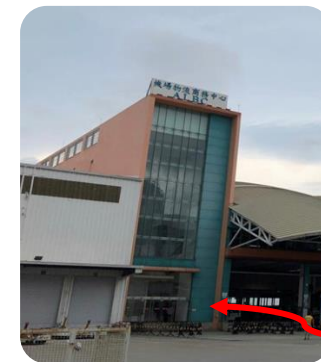

- ⑪ 繼續直行
Keep on heading forward

機場物流商務中心走廊

ALBC Corridor

- ⑫ 到達明捷澳門人力資源部 (第 49 室)
Then finally arrived to the HR department

明捷澳門人力資源部

Menzies Macau Human Resources Department

使用公交車或乘坐澳門輕軌 By Bus / MLRT

可到達科大/機場貨運站的公交車: 35, 50B, 51, MT4, N5 ; 或使用輕軌到科大站

科大/機場貨運站

Terminal De Carga Do Aeroporto

- ② 到達入口後，請前行到大樓
After arrived to the entrance, please walk in

機場物流商務中心入口

ALBC Building Entrance

- ③ 進入大樓後，請使用升降機到達 1 樓
Enter the building and take the lift to the 1st floor

機場物流商務中心入口

ALBC Building Entrance

- ④ 到達 1 樓後，請進入大門
After arrived to the 1st floor , please enter the door

機場物流商務中心 1 樓大門

ALBC 1st Floor Front Door

- ⑤ 保安處在你面前，請向左轉
The security is in front of you, then turn left