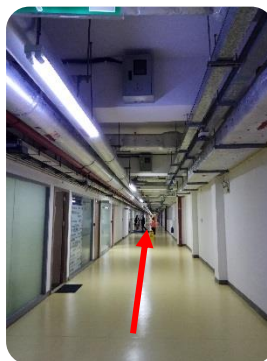

機場物流商務中心保安

ALBC Security

- ⑨ 沿着走廊直行
Go straight

機場物流商務中心走廊

ALBC Corridor

- ⑩ 直行到盡頭後，轉右
Go straight to the end of the path , then turn right

機場物流商務中心走廊

ALBC Corridor

- ⑪ 繼續直行
Keep on heading forward

機場物流商務中心走廊

ALBC Corridor

- ⑫ 到達明捷澳門人力資源部 (第 49 室)
Then finally arrived to the HR department

明捷澳門人力資源部

Menzies Macau Human Resources Department

使用公交車或乘坐澳門輕軌 By Bus / MLRT

可到達科大/機場貨運站的公交車: 35, 50B, 51, MT4, N5 ; 或使用輕軌到科大站